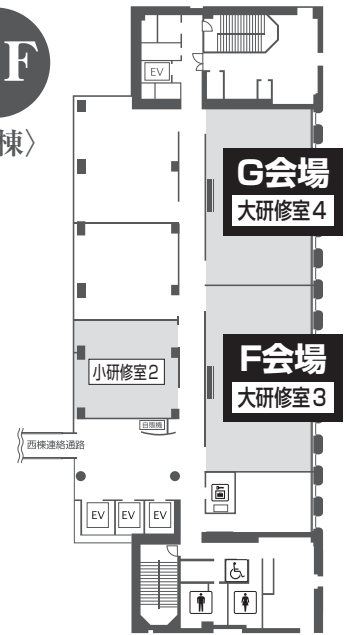

会場案内図

2F

4F

〈東棟〉

1F

3F

〈東棟〉

懇親会のシャトルバスは
東玄関から発車いたします