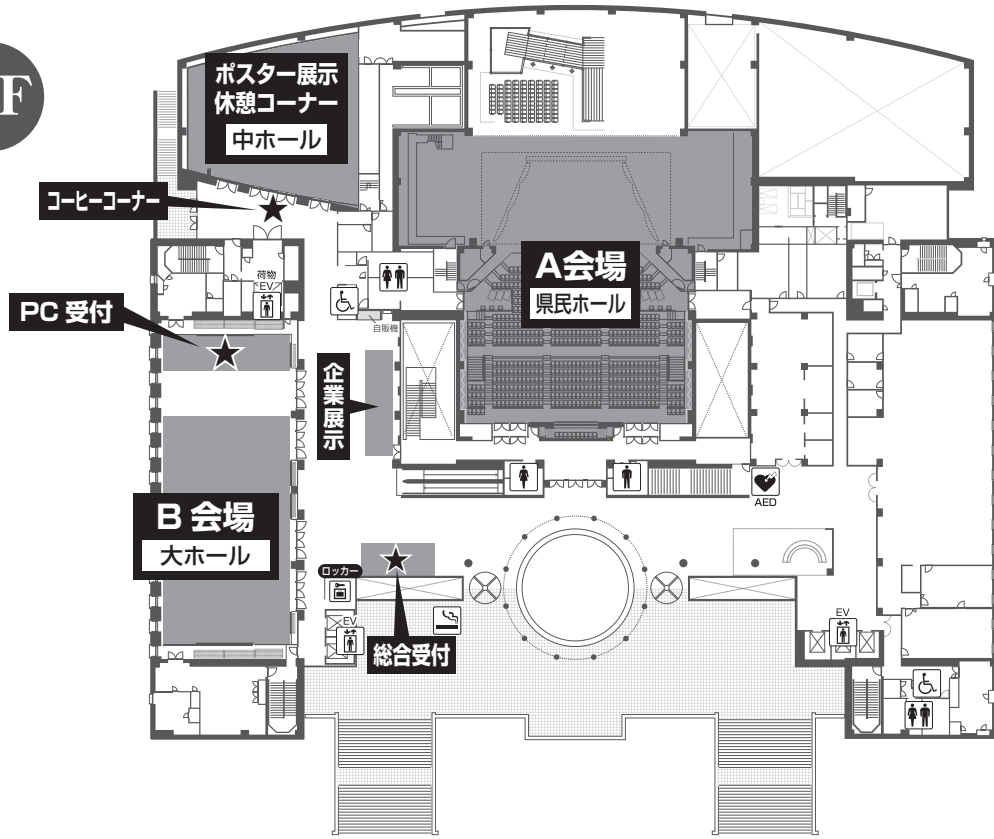

会場ご案内

2F

1F

懇親会のシャトルバスは
東玄関から発車致します