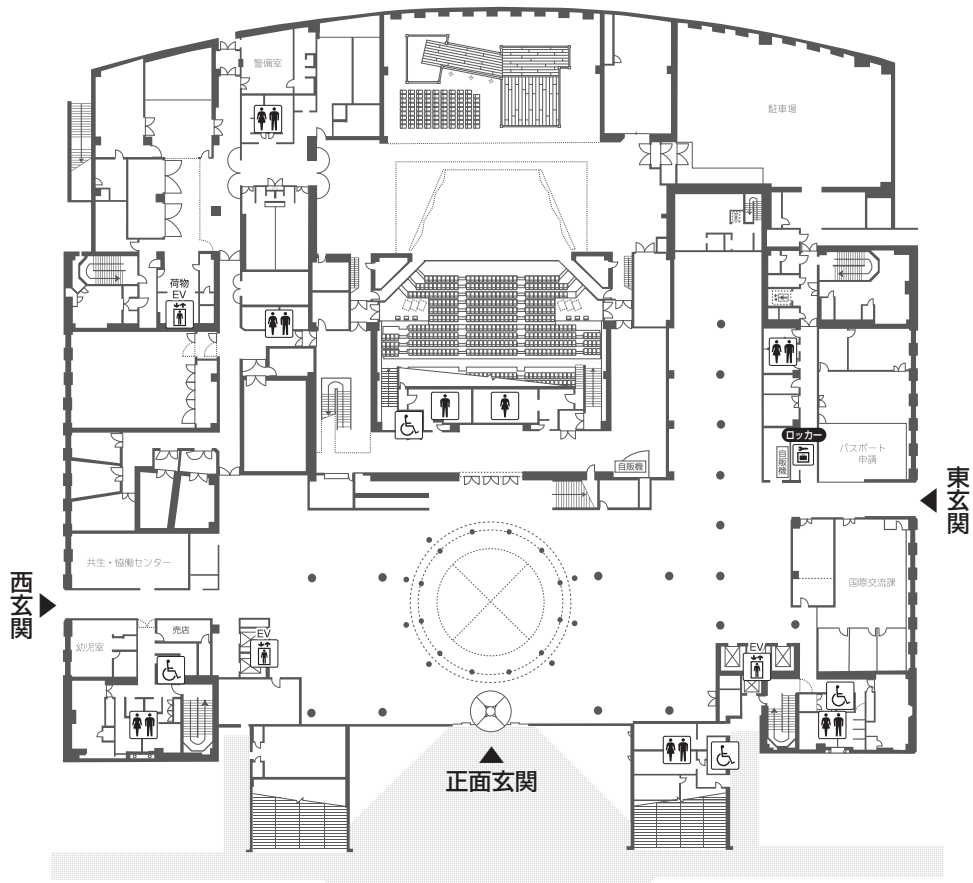

会場ご案内

2F

1F

懇親会のシャトルバスは
東玄関から発車致します