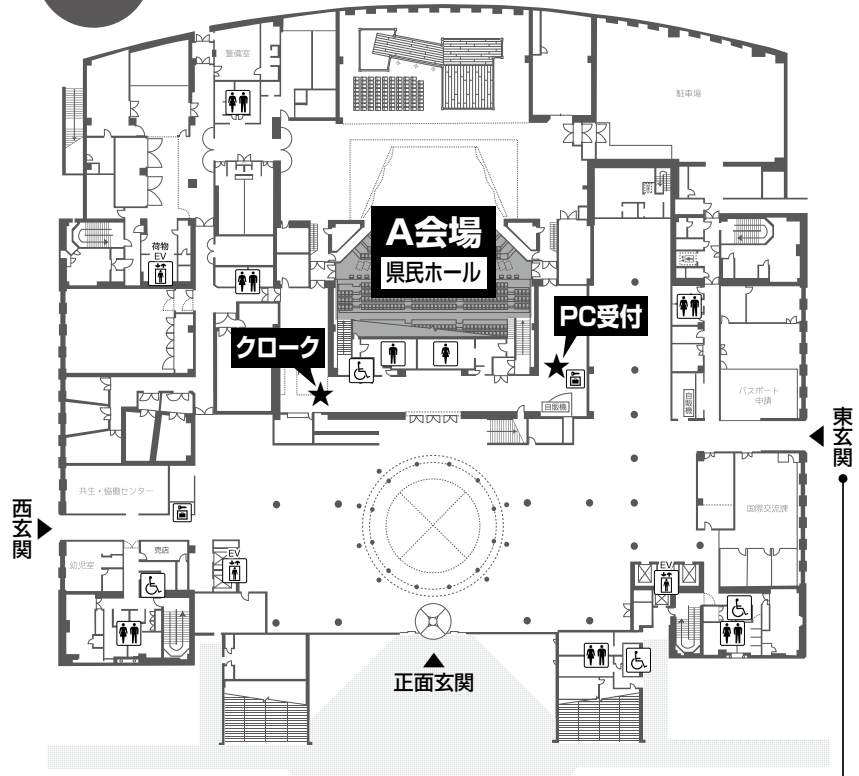

会場ご案内

かごしま県民交流センター

2F

4F

〈東棟〉

1F

3F

〈東棟〉

懇親会のシャトルバスは
東玄関から発車いたします