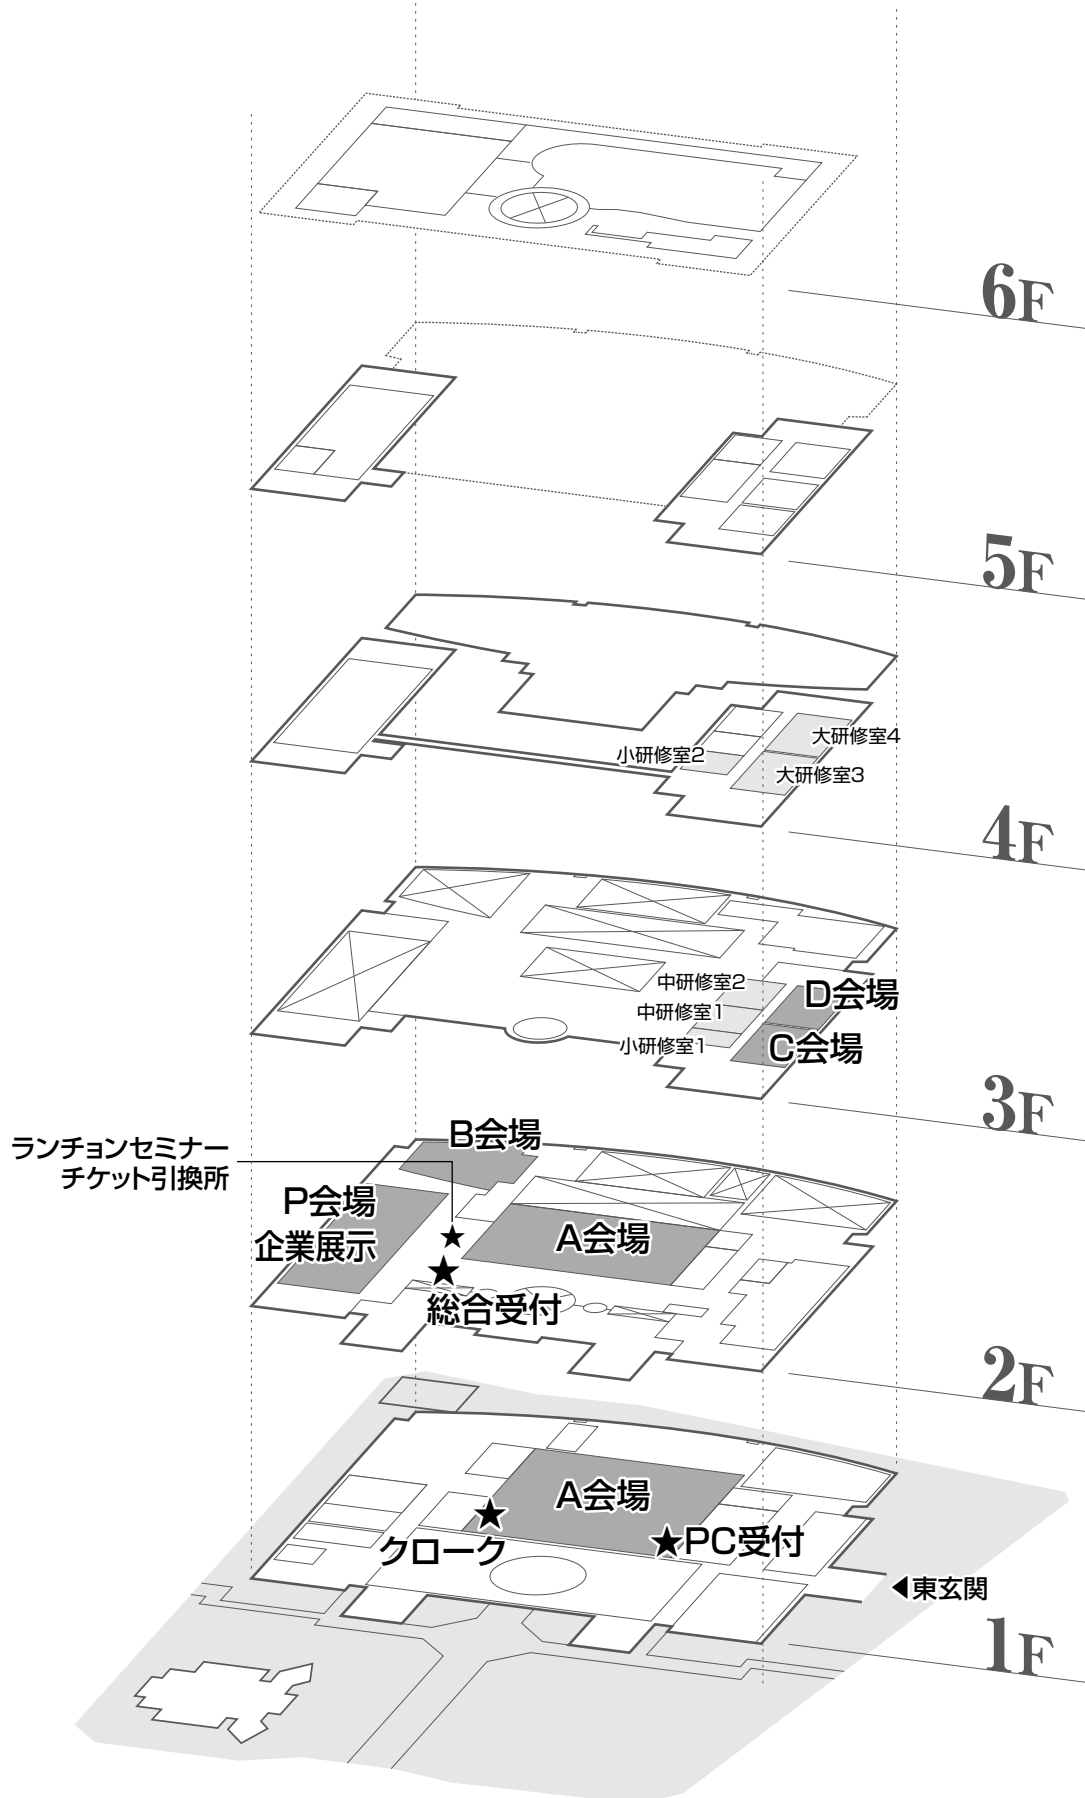

会場ご案内

かごしま県民交流センター

2F

4F

〈東棟〉

1F

3F

〈東棟〉

懇親会のシャトルバスは
東玄関から発車いたします