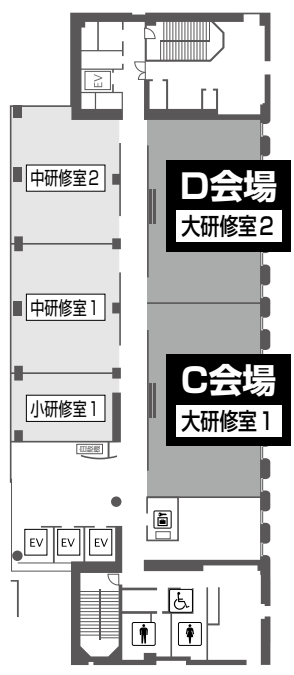

会場ご案内

かごしま県民交流センター

2F

4F

〈東棟〉

1F

3F

〈東棟〉

懇親会のシャトルバスは
東玄関から発車いたします