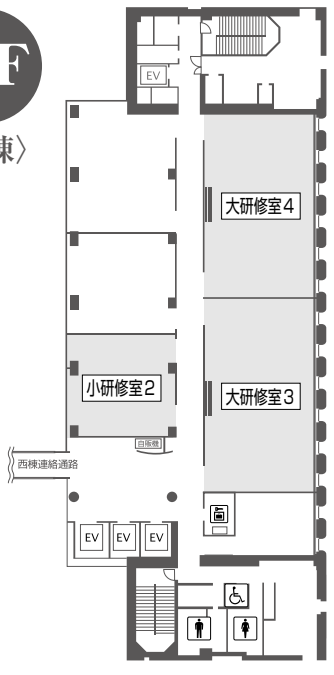

会場ご案内

かごしま県民交流センター

2F

4F

〈東棟〉

1F

3F

〈東棟〉

懇親会のシャトルバスは
東玄関から発車いたします