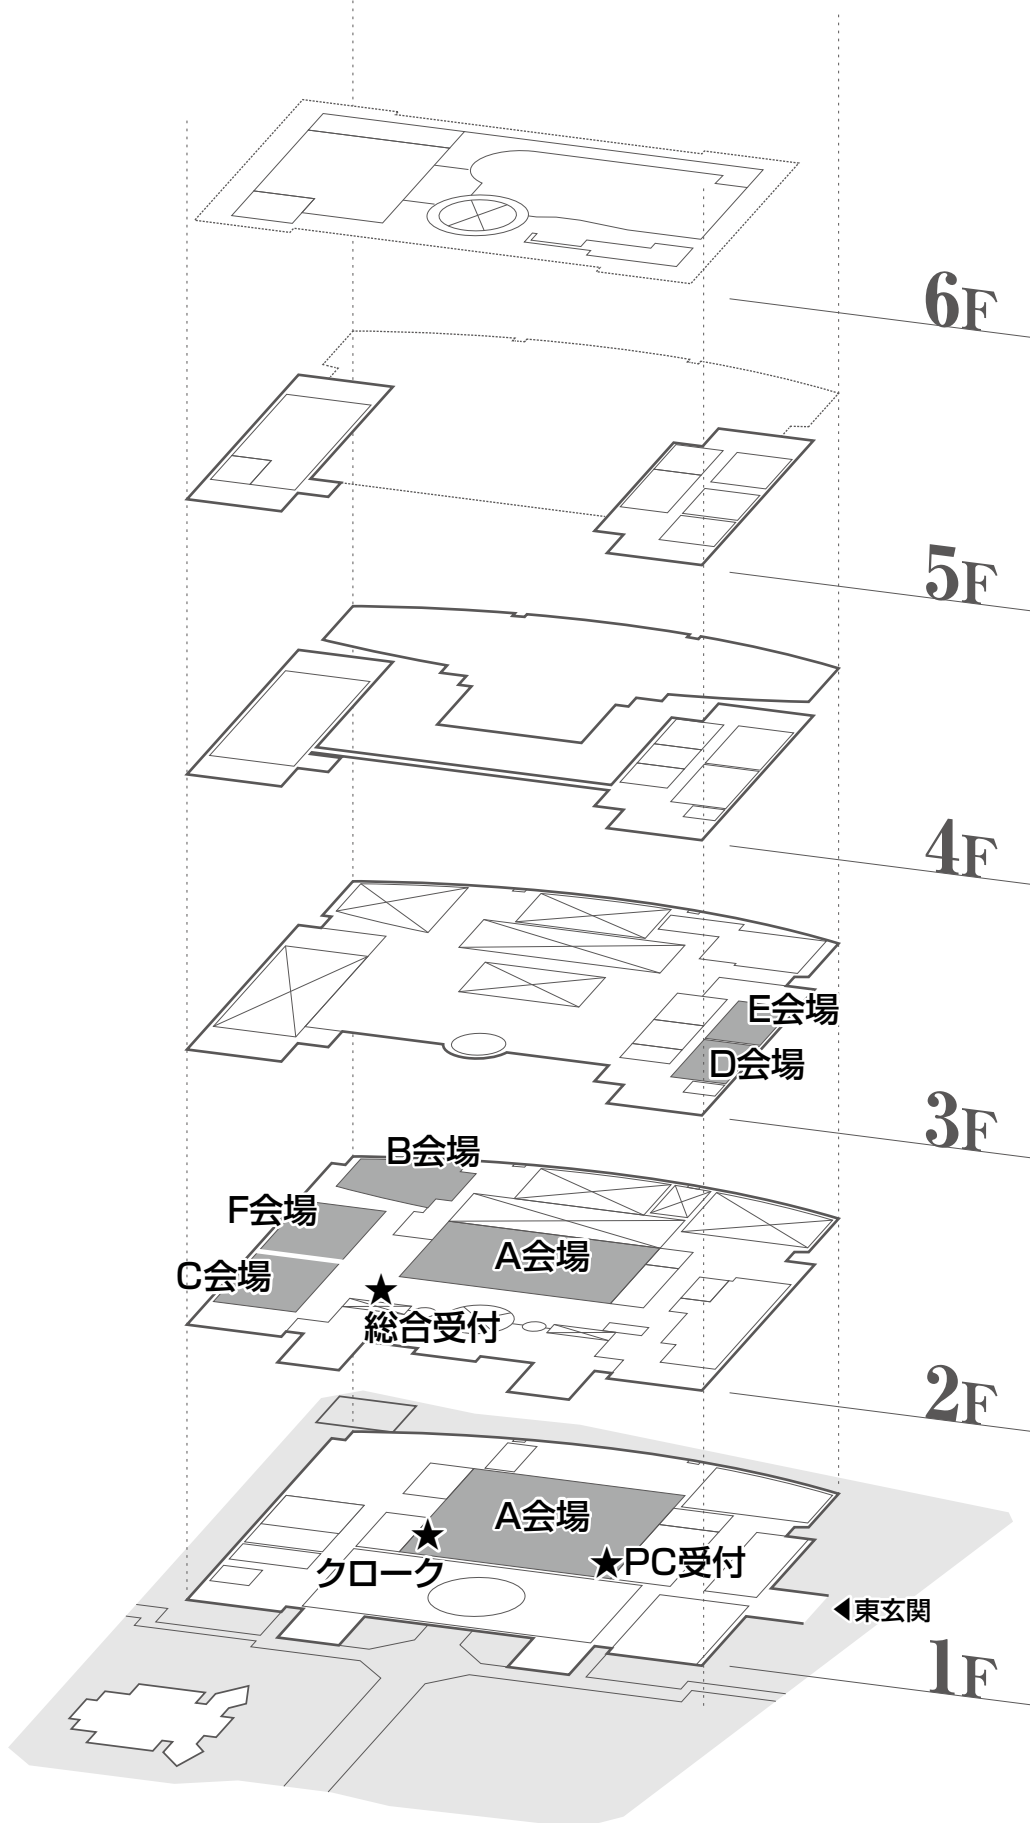

会場ご案内

かごしま県民交流センター

2F

3F

〈東棟〉

1F

懇親会のシャトルバスは東玄関から発車いたします