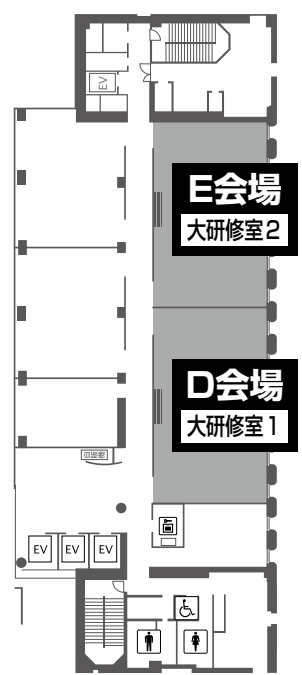

会場ご案内

かごしま県民交流センター

2F

3F

〈東棟〉

1F

懇親会のシャトルバスは東玄関から発車いたします