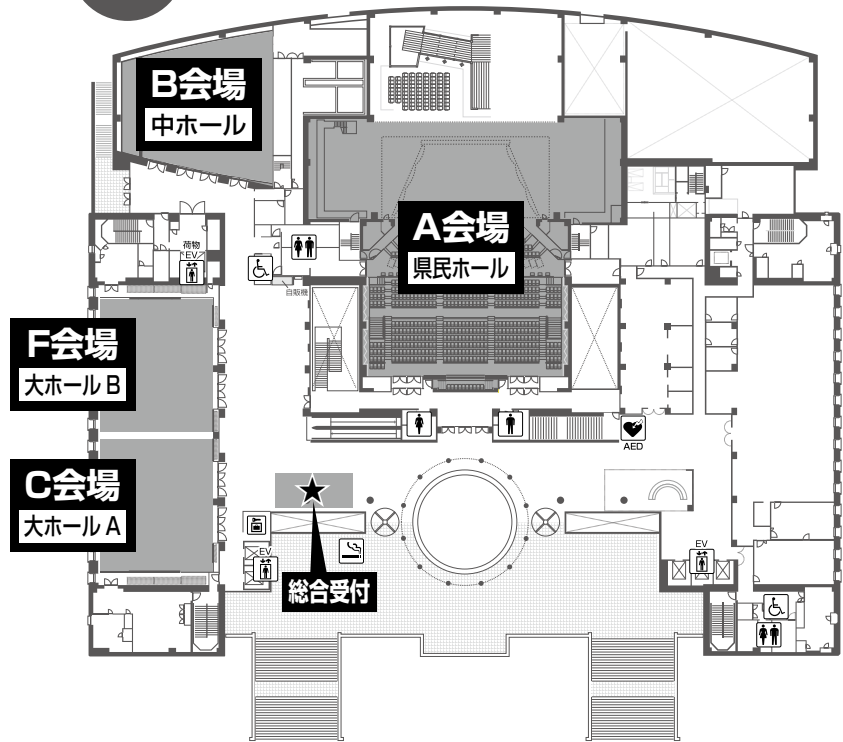

会場ご案内

かごしま県民交流センター

2F

3F

〈東棟〉

1F

懇親会のシャトルバスは東玄関から発車いたします