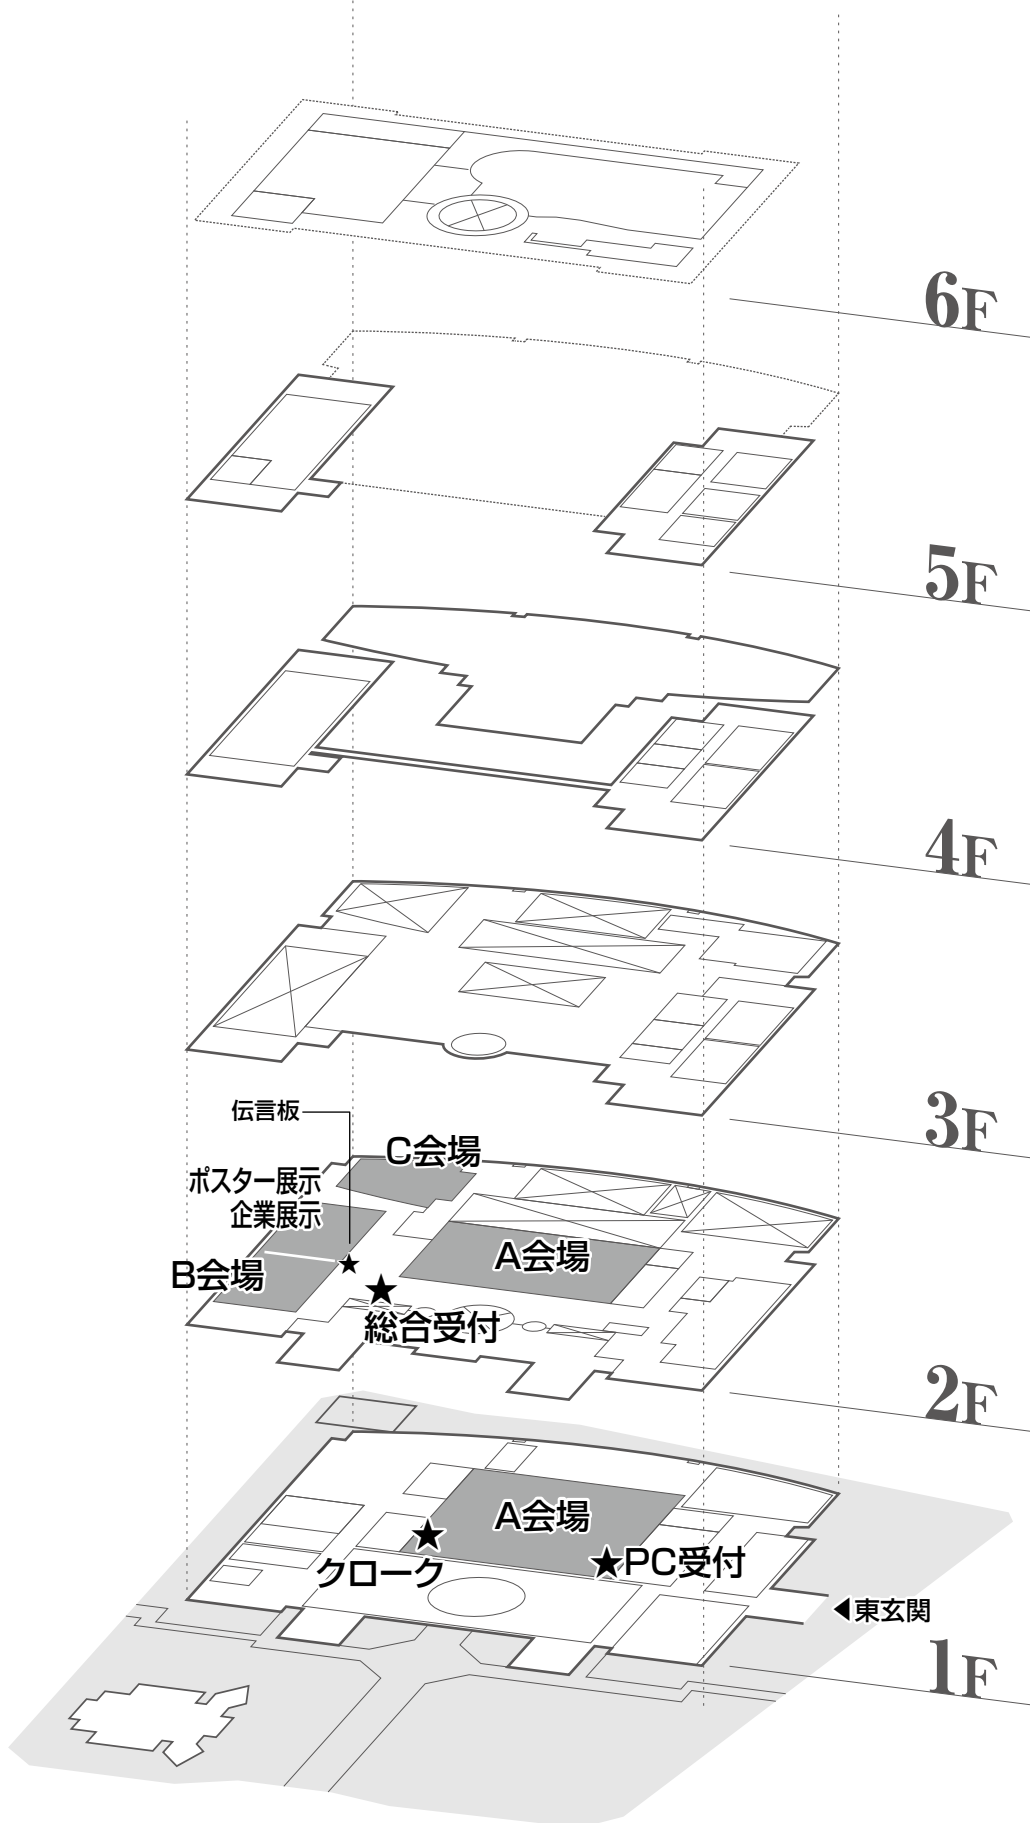

# 会場ご案内

## かごしま県民交流センター

2F

1F

懇親会のシャトルバスは  
東玄関から発車致します