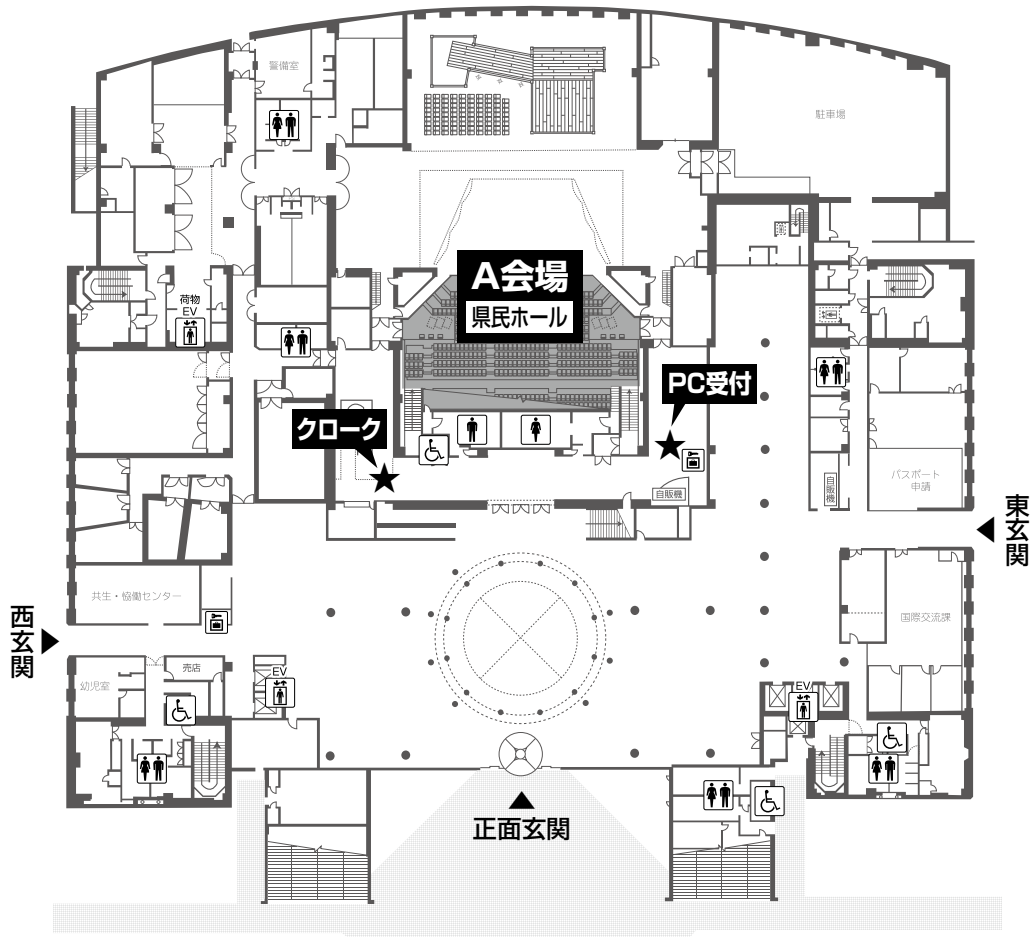

# 会場ご案内

## かごしま県民交流センター

2F

1F

懇親会のシャトルバスは  
東玄関から発車致します