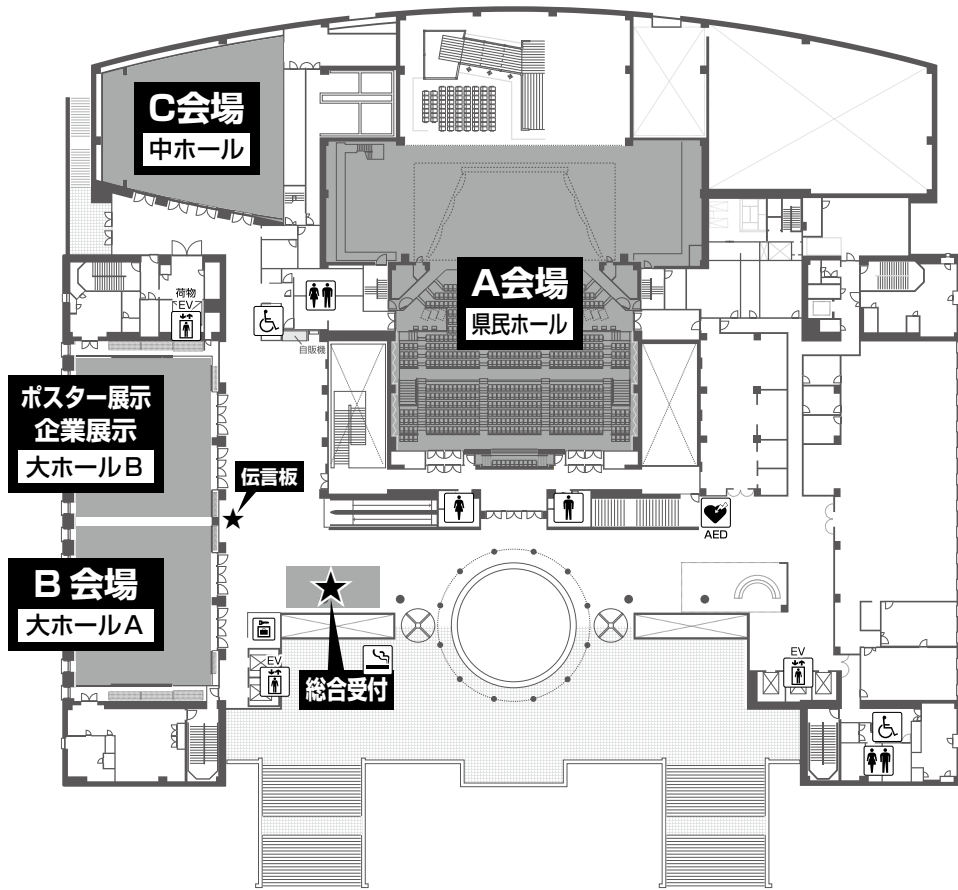

# 会場ご案内

## かごしま県民交流センター

2F

1F

懇親会のシャトルバスは  
東玄関から発車致します